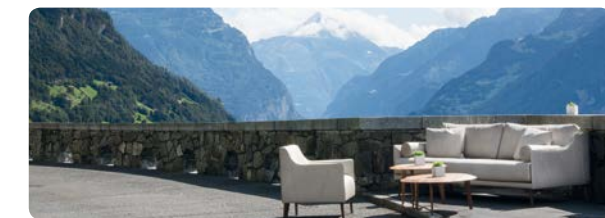

MÖBEL CENTER BÄR - ALTDORF

Modernes Wohnen - in einzigartiger Vielfalt finden Sie bei uns auf 5000 m² Wohnideen für jeden Raum, Stil und Anspruch.

MÖBEL CENTER BÄR, Attinghauserstrasse 49/51, 6460 Altdorf
T 041 870 05 05, info@moebelbaer.ch, www.moebelbaer.ch
Hülsta • Team7 • Sprenger • Girsberger • Artanova • Intertime • u.v.m.